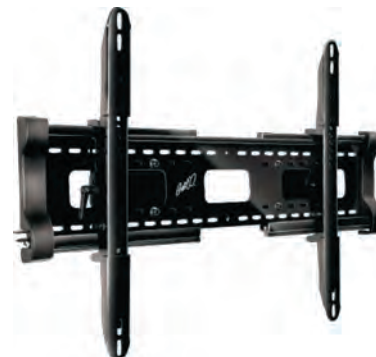

7610B

4 345 руб.

Размещение: TV 37" - 65"
Максимальная нагрузка: 91 кг
Размер: до 700x400 мм
Материал: сталь

7615B

5 960 руб.

Размещение: TV 37" - 80"
Угол наклона: от -5 до +15 градусов
Максимальная нагрузка: 91 кг
Размер: до 700x440 мм
Материал: сталь