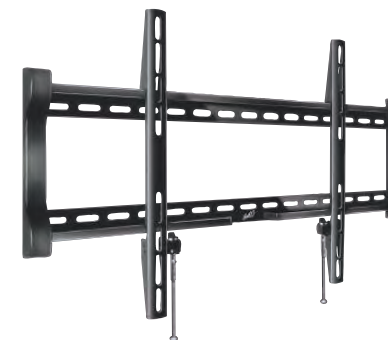

7770B

4 690 руб.

Размещение: TV 37" - 65"
Максимальная нагрузка: 91 кг
Размер: до 700x400 мм
Материал: сталь