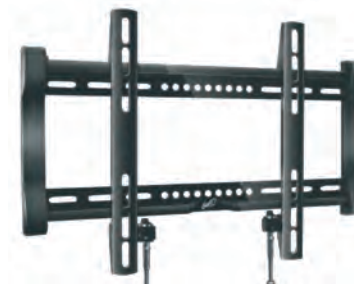

7740B

3 690 руб.

Размещение: TV 32" - 47"
Максимальная нагрузка: 59 кг
Размер: до 400x300 мм
Материал: сталь