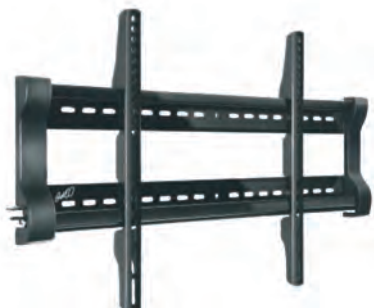

7465B

4 590 руб.

Размещение: TV до 32"
Угол наклона: от -15 до +20 градусов
Максимальная нагрузка: 23 кг
Размер: от 75x75 мм до 200x200 мм
Материал: сталь

7470B

5 995 руб.

Размещение: TV до 32"
Угол наклона: от -15 до +20 градусов
Максимальная нагрузка: 36 кг
Размер: от 75x75 мм до 200x200 мм
Материал: сталь